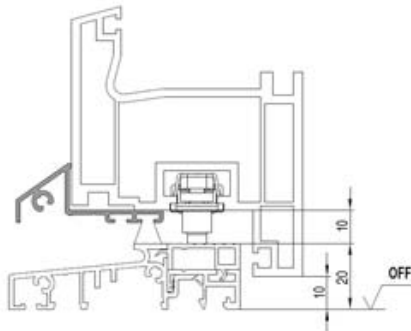

Primjer ugradnje: Prag, okapnica i okov

**Karakteristike**

- Podni pragovi za različite sustave profila, s toplinskim mostom
- Uporaba i kod novih objekata i onih koji su u fazi obnove
- Mogućnost primjene skrivenog okova
- Zaporne pločice i zaporni mehanizam međusobno podešeni
- Zaporne pločice su vijkom pričvršćene u aluminij
- Dobro oticanje vode pri kiši, odlično brtvljenje i nepropusnost
- Okapnica s brtvom služi kao dodatno brtvljenje
- Posebni ugradbeni dijelovi za brtvljenje u području štulpa
- Čvrsta povezanost praga i profila
- Dobavljivi za mnoge sustave s dubinom ugradnje od 60 do 115 mm
- Prema DIN 18040 pogodni za uporabu i primjenu u projektima „stanovanja bez zapreka“