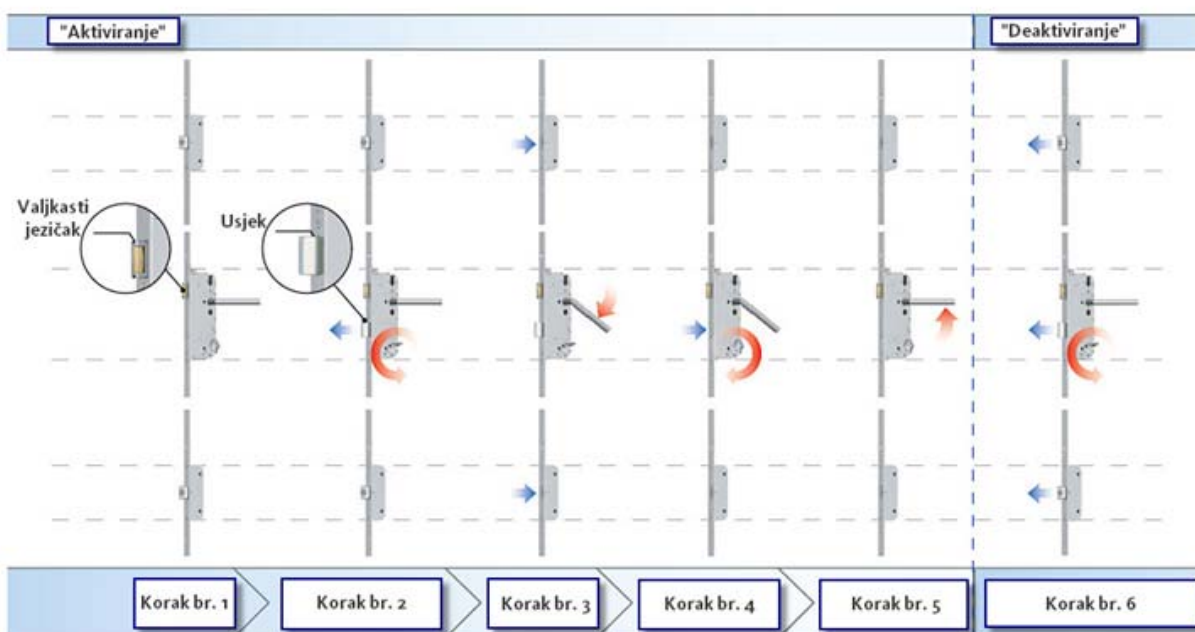

Poštovani,

Predstavljamo Vam GU SECURITY Automatic TE (skraćena od njem. TagesEntriegelung – „dnevno otključavanje“) – već dobro poznatu GU SECURITY Automatic sigurnosnu bravu s automatskim zaključavanjem na više točaka – sada s funkcijom TE koja omogućava da vrata po potrebi ili tijekom dana budu otključana.

Kod „TagesEntriegelung“ (TE) funkcije automatski zasunski jezički se mogu mehanički privremeno uvući u bravu. Valjkasti jezičak glavne brave postaje „dnevni jezičak“ i zajedno s izmjenjivim umetkom integriran u prihvatnom limu omogućavaju zadržavanje vrata u zatvorenom položaju.

Slika prikazuje način aktiviranja funkcije TE „TagesEntriegelung“ u koracima

- Korak br. 1: Početni položaj
- Korak br. 2: Uz pomoć ključa, zasun izvući dok se ne pojavi urez
- Korak br. 3: Kvaku povući i zadržati
- Korak br. 4: Zasun uvući natrag uz pomoć ključa
- Korak br. 5: Otpustiti kvaku: Funkcija TE je aktivirana
- Korak br. 6: Uz pomoć ključa, zasun jednom potpuno izvući i ponovo uvući