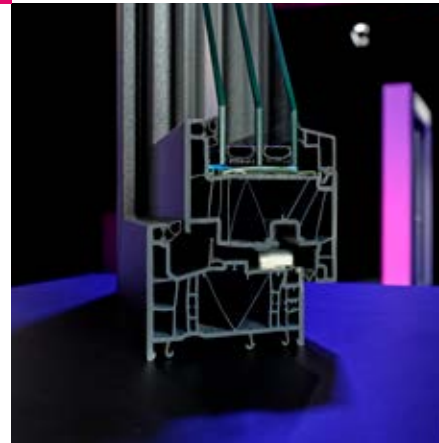

foto: Copyright REHAU AG + Co

Grupacija **REHAU** s rješenjima na bazi polimera ostvaruje godišnju prodaju veću od četiri milijarde eura. Pod jednim krovom ujedinjuje **REHAU Industries** s **Meraxisom, New Ventures, RAUMEDIC** i **REHAU Automotive**. **REHAU Industries** kao neovisna tvrtka objedinjuje odjele prozorskih rješenja, kućnih instalacija, rješenja za namještaj i industrijskih rješenja. Više od 12.000 zaposlenika na više od 150 lokacija diljem svijeta radi zajedno na kontinuiranom poboljšanju života korištenjem inovativnih, održivih tehnologija za područja građevinarstva, prozora, namještaja i industrije: *Engineering progress. Enhancing lives.*

REHAU d.o.o.
Samoborska cesta 294,
10090 Zagreb

ILSAD
PVC i ALU STOLARIJA
www.ilsad.hr / ilsad@ilsad.hr